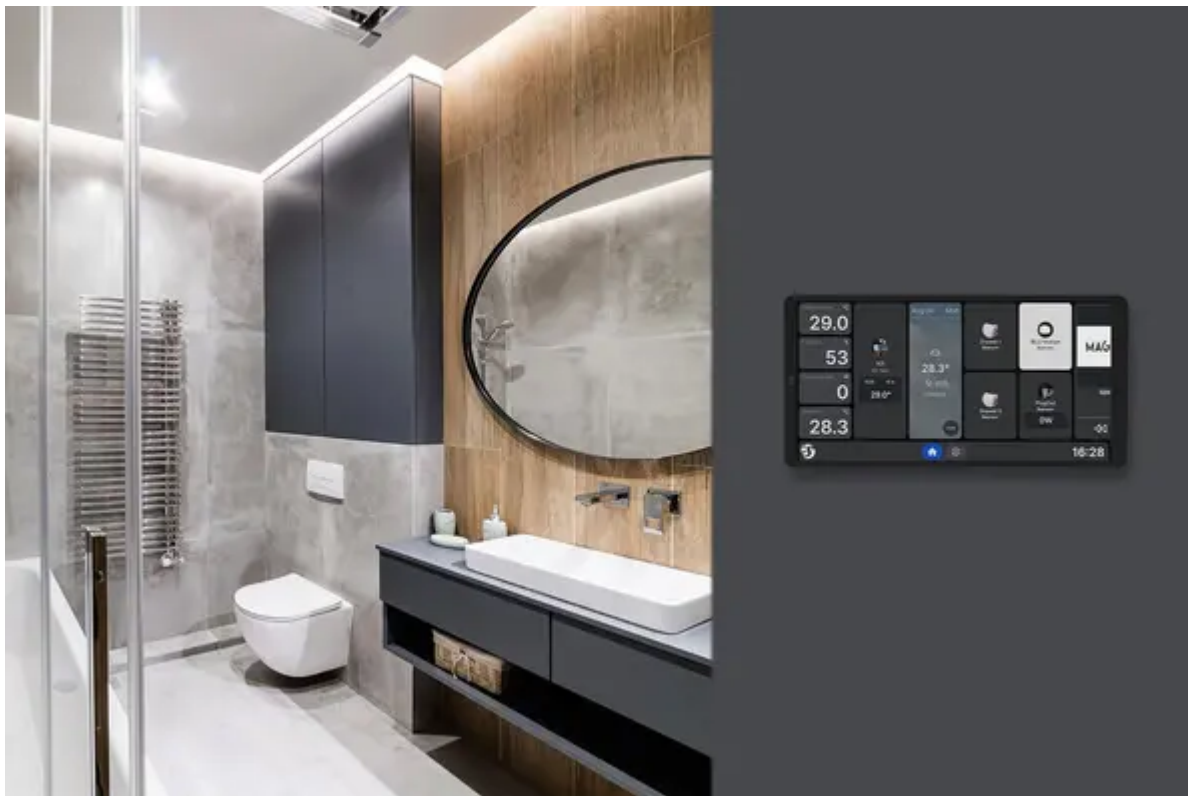

Praktisch in Bereichen, in denen kleine Geräte gelegentlich oder nach Zeitplan gesteuert werden müssen. Die 2-Output Power Base schaltet Geräte wie Ventilatoren oder andere kompatible Geräte und gibt Dir die Möglichkeit, deren Betrieb zu automatisieren oder sie in Szenen und Routinen zu integrieren, die über das [Shelly Wall Display](#) (i-serie) ausgelöst werden.

Installationsvideo:

[8e26090ea2cc4fa59f010386888a5759.HD-1080p-2.5Mbps-67535197.mp4](https://shelly-forum.com/lexikon/entry/526-shelly-2-output-power-base-for-wall-display/8e26090ea2cc4fa59f010386888a5759.HD-1080p-2.5Mbps-67535197.mp4)